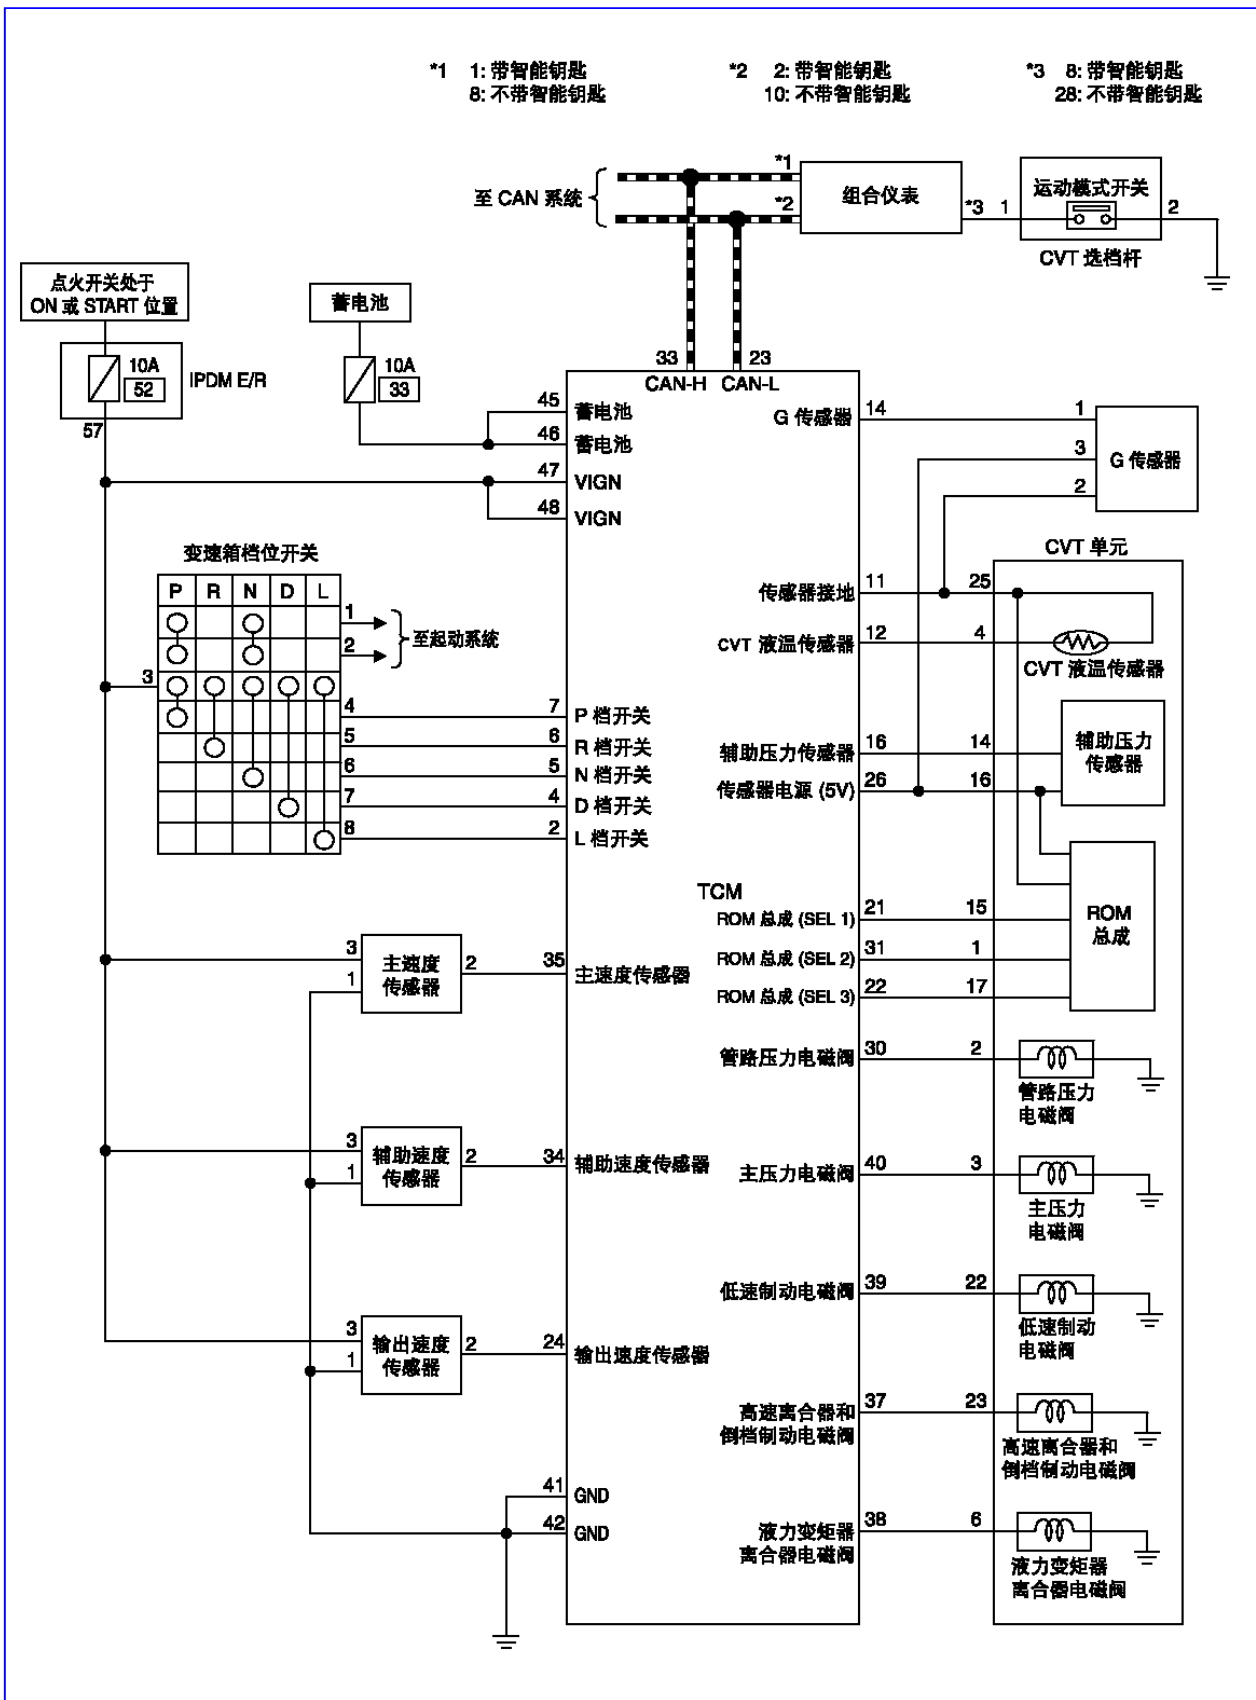

示意图

TCM

CVT 单元

变速箱档位开关

主速度传感器

辅助速度传感器

输出速度传感器

G 传感器

CVT 选档杆

IPDM E/R

组合仪表
(带智能钥匙)组合仪表
(不带智能钥匙)